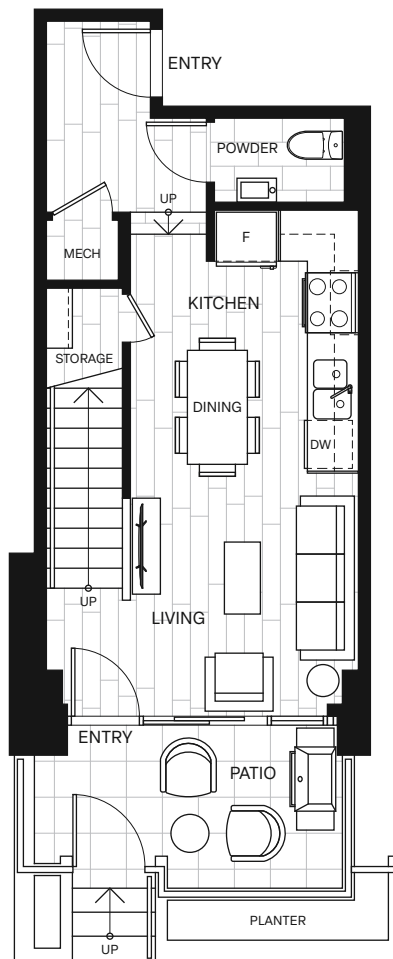

**TH1 PLAN**

2 BEDROOM  
 1.5 BATHROOM  
 Interior: 788 SF  
 Exterior: 108 SF  
 Total: 896 SF

**MAIN FLOOR**

**UPPER FLOOR**