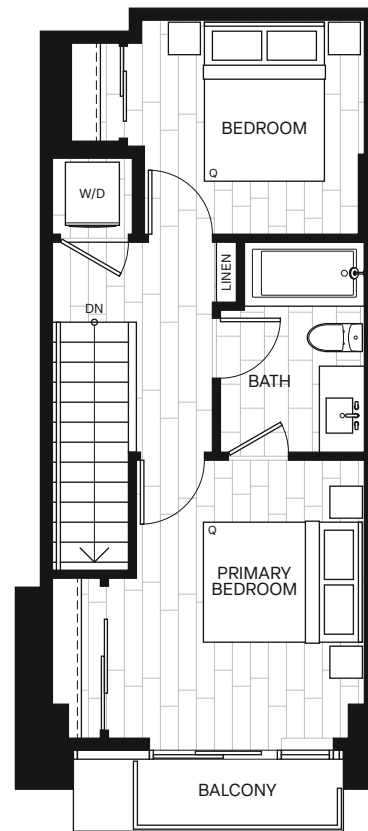

**TH1 PLAN**

2 BEDROOM  
 1.5 BATHROOM  
 Interior: 788 SF  
 Exterior: 108 SF  
 Total: 896 SF

**MAIN FLOOR**

**UPPER FLOOR**